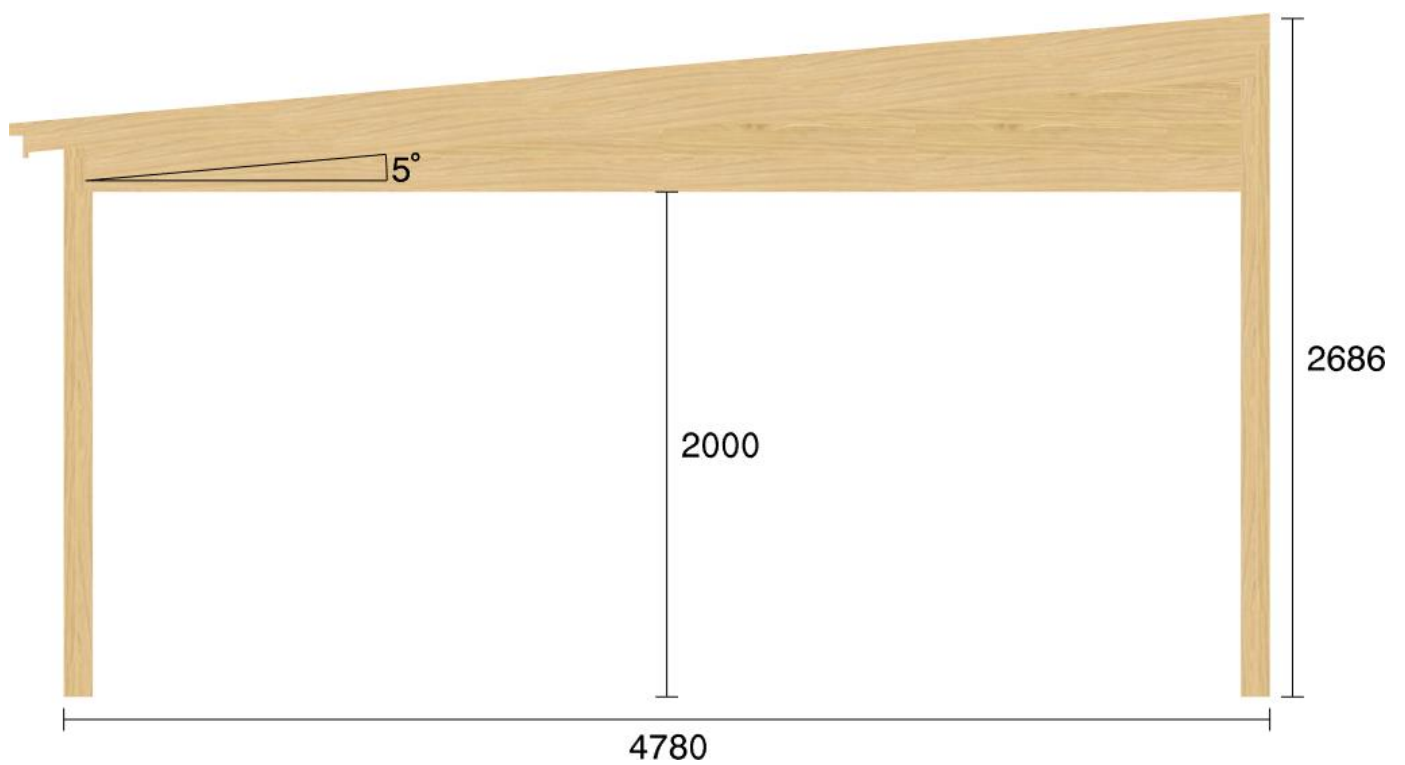

Pulpetstomme L6999 D4780
Planvy centrummått stolpar

Planvy yttermått

Elevationsvy front yttermått

Elevationsvy vänster yttermått

Elevationsvy höger yttermått

Elevationsvy bak yttermått