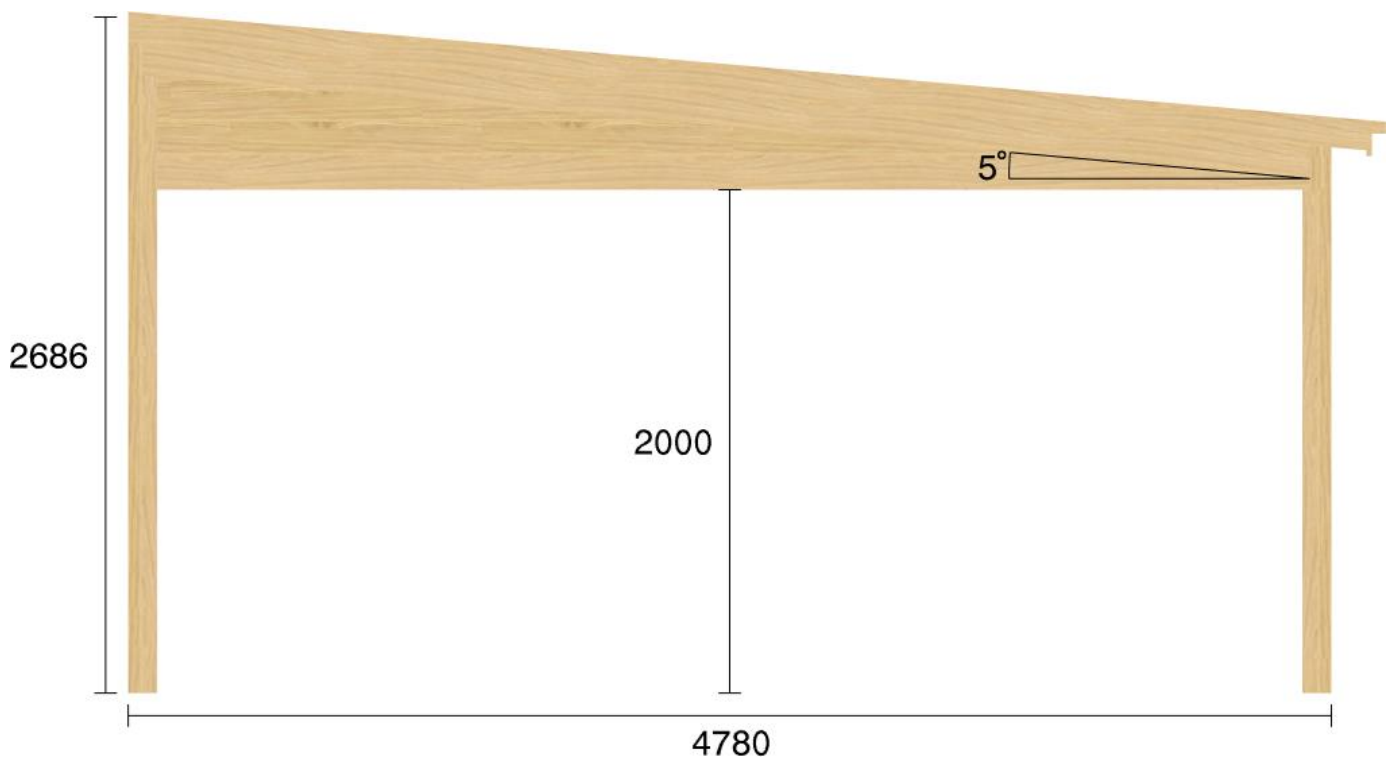

Pulpetstomme L6999 D4780
Planvy centrummått stolpar

Planvy yttermått

Elevationsvy front yttermått

Elevationsvy vänster yttermått

Elevationsvy höger yttermått

Elevationsvy bak yttermått