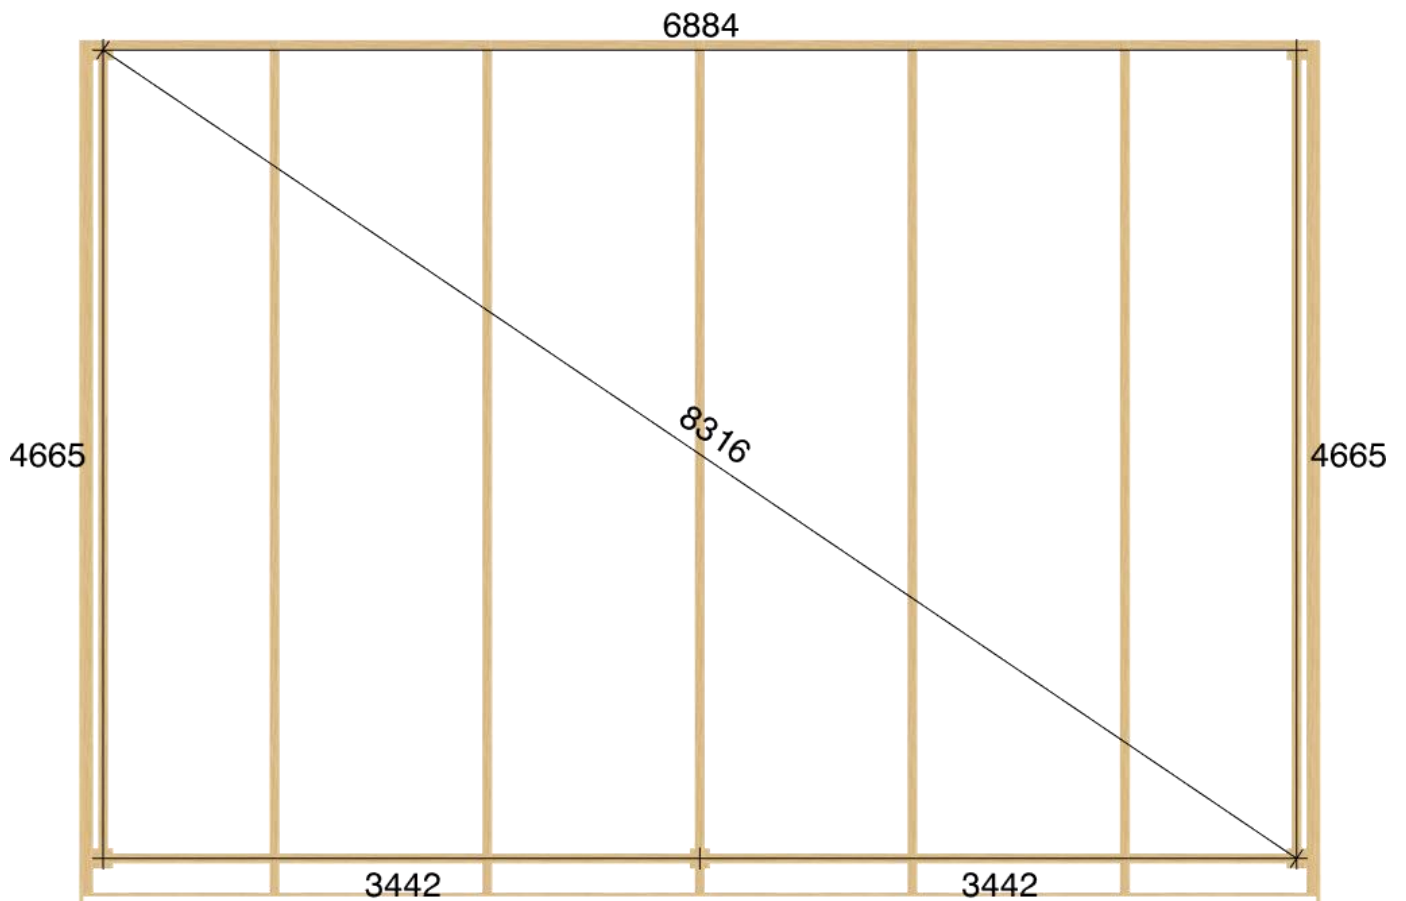

Pulpetstomme L6999 D4780
Planvy centrummått stolpar

Planvy yttermått

Elevationsvy front yttermått

Elevationsvy vänster yttermått

Elevationsvy höger yttermått

Elevationsvy bak yttermått